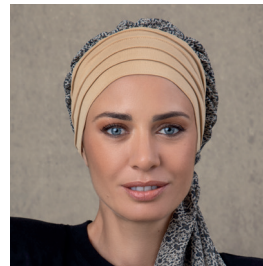

NOTRE DAME
52,90€